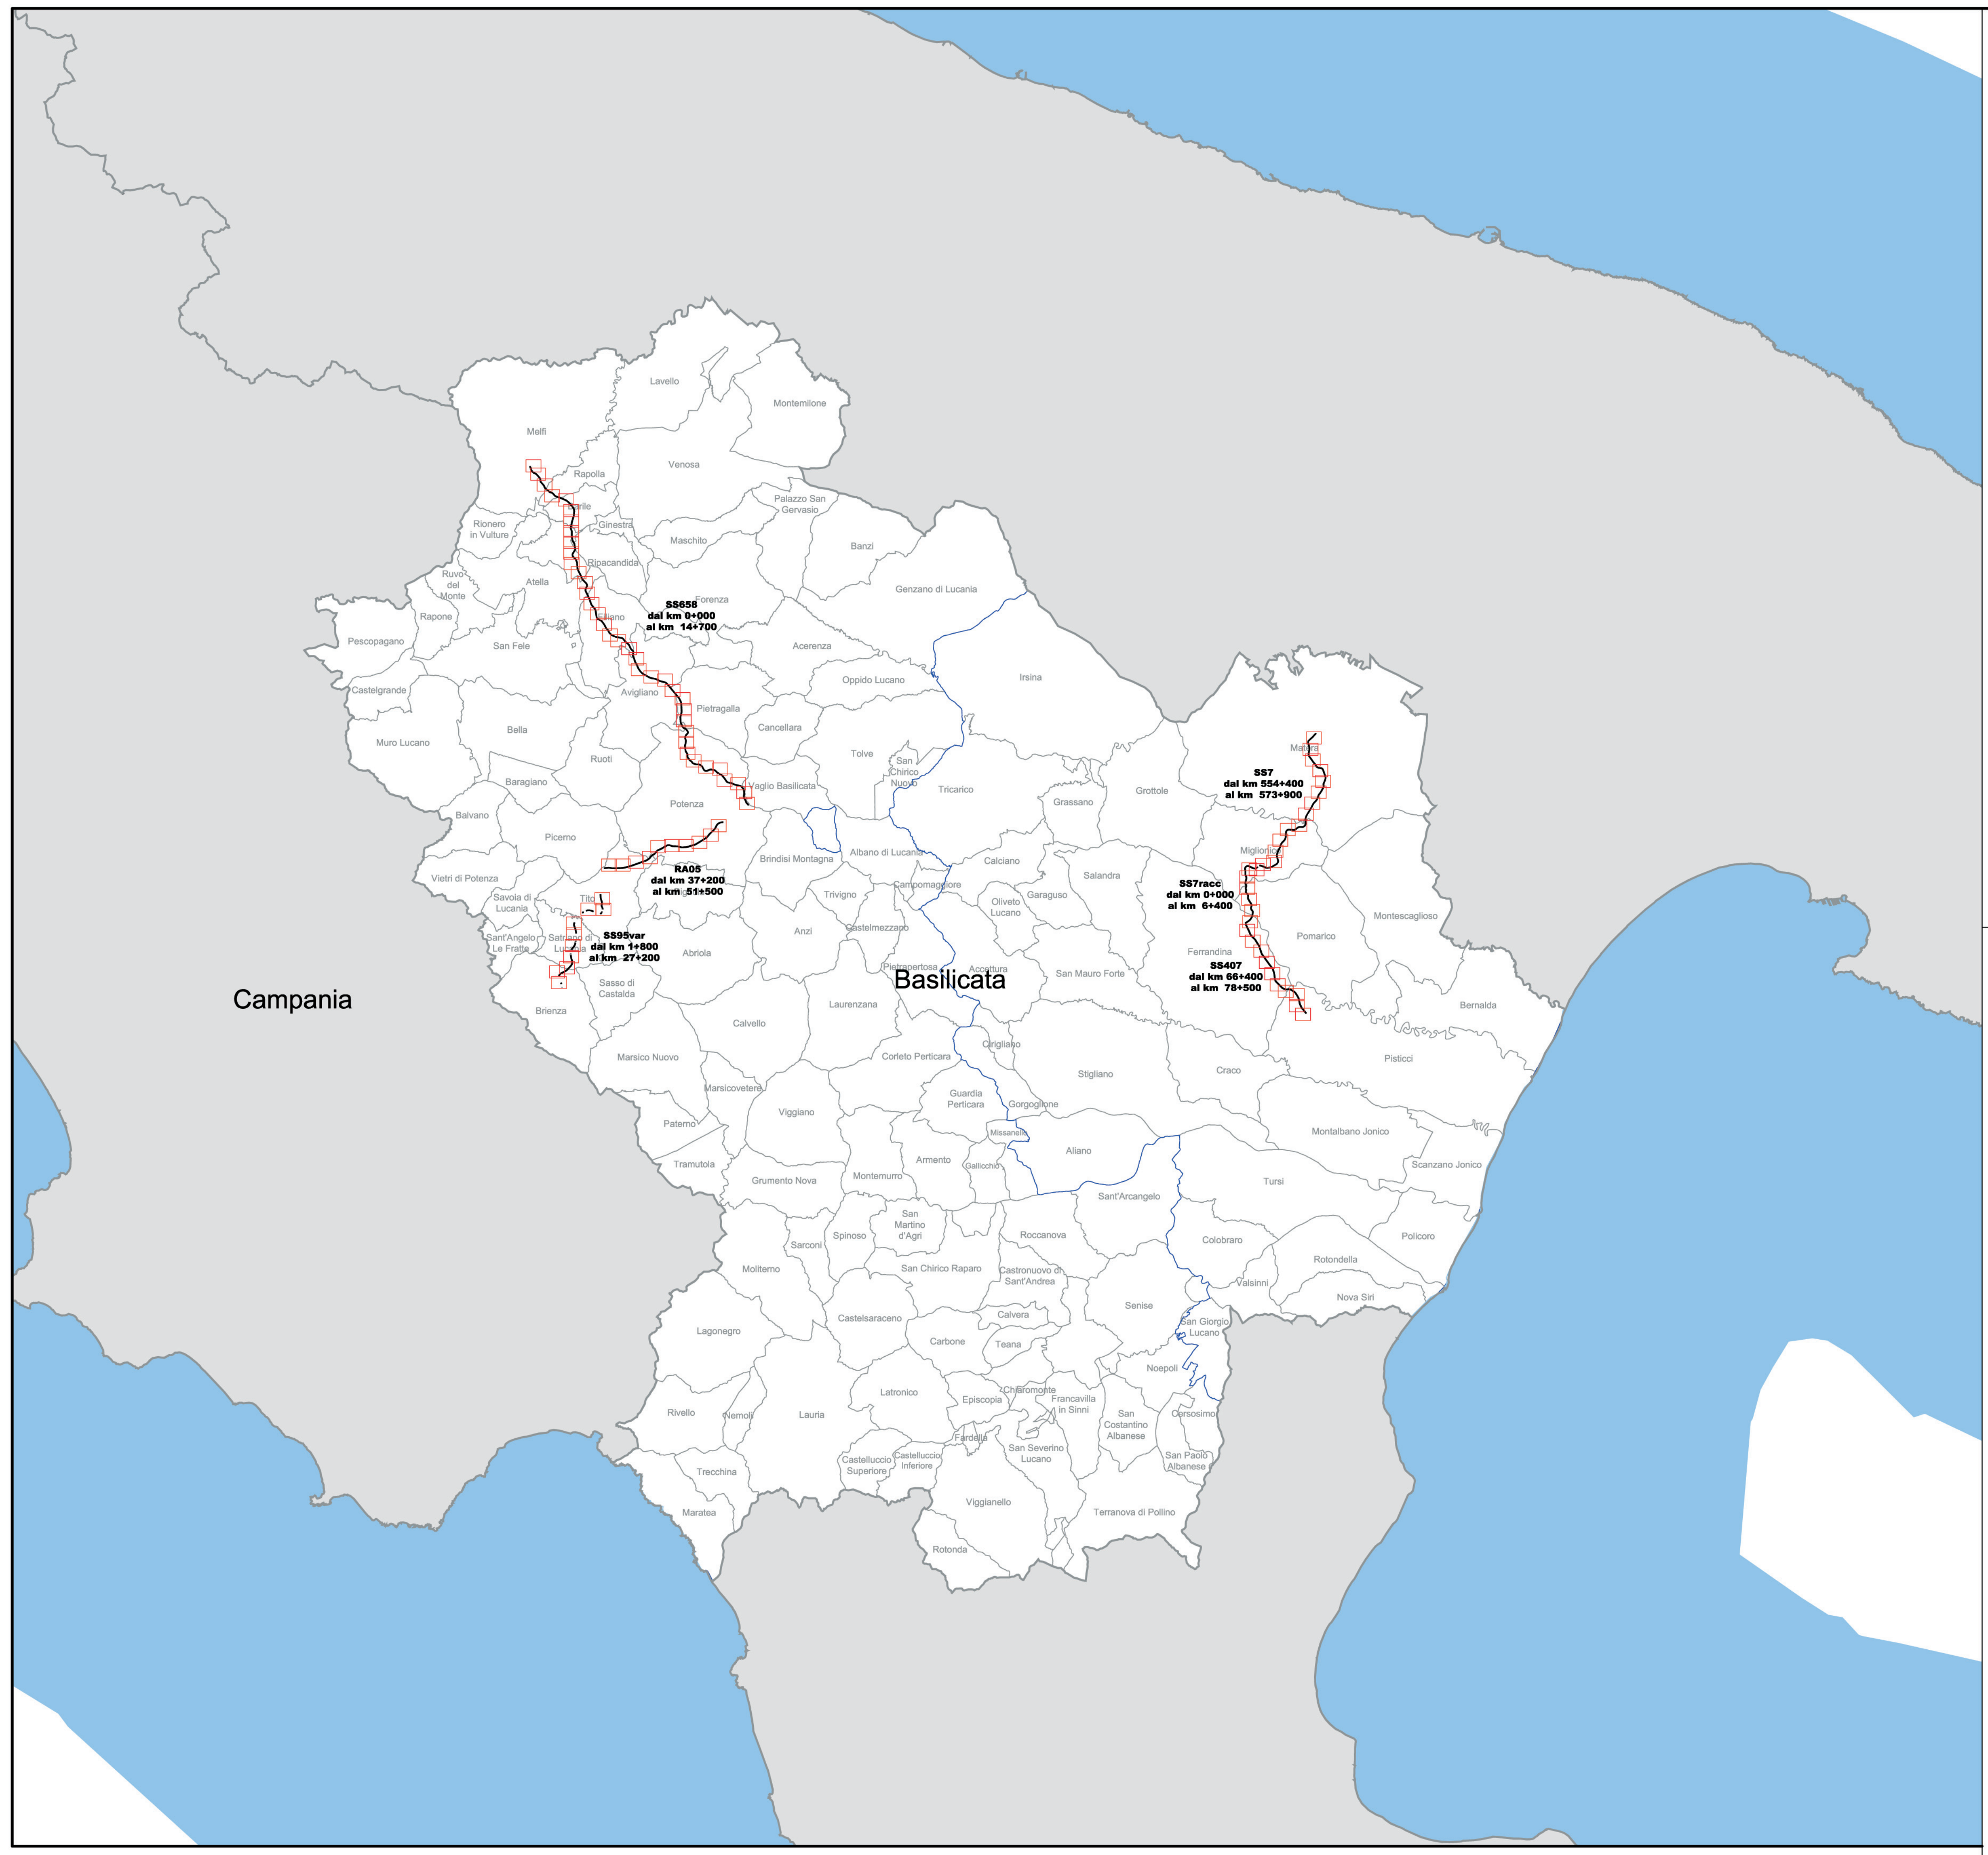

**anas**  
GRUPPO FS ITALIANE

90  
anni

**QUADRI DI UNIONE STRADE ANAS  
REGIONE BASILICATA**

Risanamento Acustico Anas

Campania

Basilicata

**SS656**  
dal km 0+000  
al km 14+700

**RA05**  
dal km 37+200  
al km 51+500

**SS95var**  
dal km 1+800  
al km 27+200

**SS7**  
dal km 554+400  
al km 573+900

**SS7racc**  
dal km 0+000  
al km 6+400

**SS407**  
dal km 66+400  
al km 78+500